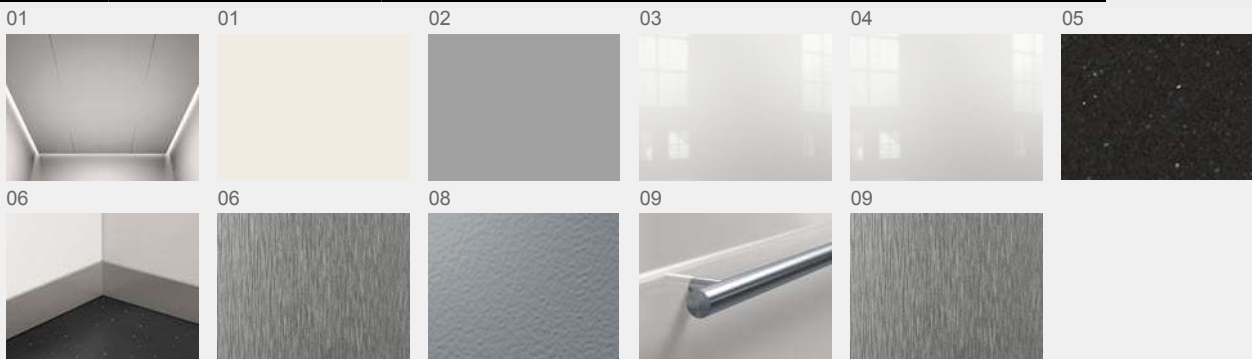

### Specyfikacja dekoracji

	<b>01 Typ sufitu i oświetlenia</b>	Edge (obowodwe) LED Stal malowana [RAL9010]
	<b>02 Drzwi kabinowe</b>	Stal malowana na RAL (mat /półmat), kolor wybrany przez Architekta
	<b>03 Boczne ściany kabiny</b>	Laminat Błyszczący Perłowa Biel [NCS 1302-G55Y]
	<b>04 Tylne ściana kabiny</b>	Lustro jasne na wysokość i szerokość ściany tylnej
	<b>05 Podłoga</b>	Czarny sztuczny granit R11
	<b>06 Cokoły</b>	Zlicowane Stal nierdzewna szlifowana [AISI304]
	<b>07 Panel dyspozycji</b>	Primea 500, panel ze szkła czarnego, przyciski ze stali nierdzewnej czarnej. Wyświetlacz TFT, Wysokość wyświetlacza 345 mm Panel zlicowany ze ścianami kabiny, z wypełnieniami z matowego czarnego laminatu (wypełnienia zainstalowane w 5 mm niszy)
	<b>08 Wykończenie drzwi szbowych</b>	Stal malowana na RAL (mat /półmat), kolor wybrany przez Architekta
	<b>09 Poręcz</b>	Prosta, Stal nierdzewna szczotkowana [AISI304] Lewa ściana Tylne ściana

### Specyfikacja dekoracji

Charakterystyka	Parametr
<b>Oświetlenie</b>	LED
<b>Frontowa ściana kabiny</b>	Stal malowana na RAL (mat /półmat), kolor wybrany przez Architekta Stonehenge
<b>Panel dyspozycji</b>	Czarne szkło Wyświetlacz czarny Wyświetlacz TFT Wysokość wyświetlacza 345 mm Panel zlicowany ze ścianami kabiny z wypełnieniami z matowego czarnego laminatu (wypełnienia zainstalowane w 5 mm niszy)
<b>Typ przycisków</b>	Mechaniczne Czarna stal nierdzewna szlifowana [AISI304]
<b>Typ kasety wezwań</b>	Linea 300 Stal nierdzewna AISI304, szczotkowana, czarna Czarne szkło Przyciski ze stali nierdzewnej czarnej Ścienny natynkowy, pionowy
<b>Typ wyświetlacza</b>	Piętrowskazywacz na każdej kondygnacji, w osobnym wyświetlaczu Ścienny natynkowy, pionowy
<b>Liczba Poręczy</b>	2
<b>Próg drzwi kabinowych</b>	Aluminium
<b>Próg drzwi szybowych</b>	Aluminium
<b>Rozmiar ościeżnicy drzwi szybowych</b>	120 mm x 60 mm